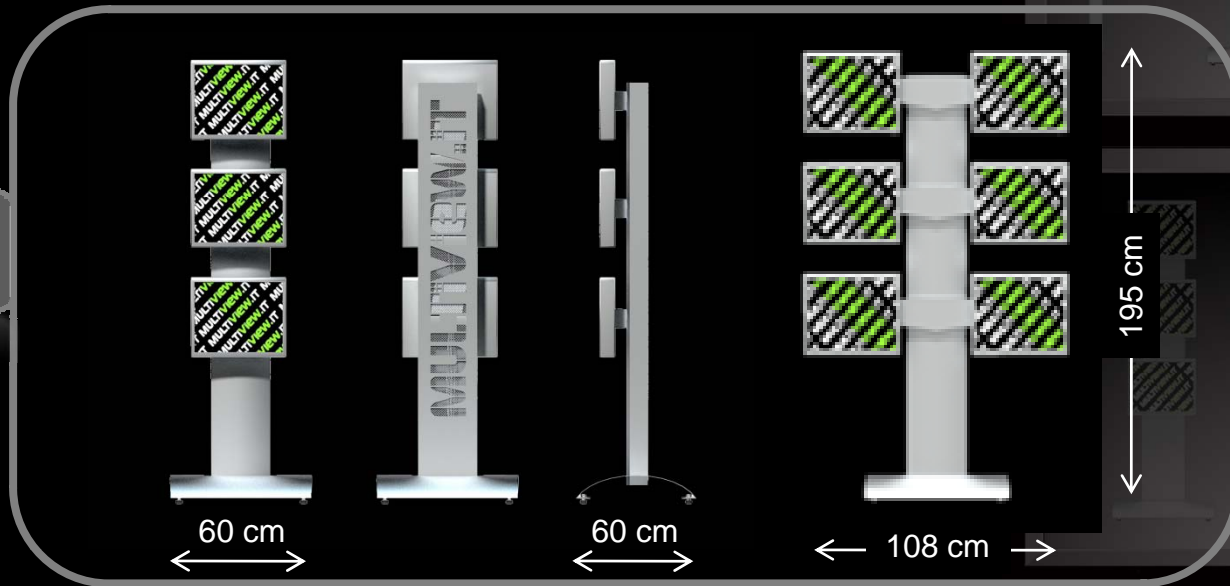

## LE CARATTERISTICHE

---

- ✓ La dimensione degli schermi standard del sistema Multiview è 19" ma è possibile utilizzare schermi di qualsiasi dimensione
- ✓ Gli schermi possono essere posizionati su totem o a muro
- ✓ La grafica è personalizzabile
- ✓ Il software non richiede alcuna installazione o licenza sui sistemi esistenti
- ✓ Permette di gestire tutti i contenuti in modo semplice e in tempo reale, da un qualunque pc o terminale mobile connesso a internet

### INSTALLAZIONE A PARETE Monitor da 19" o qualsiasi altra dimensione